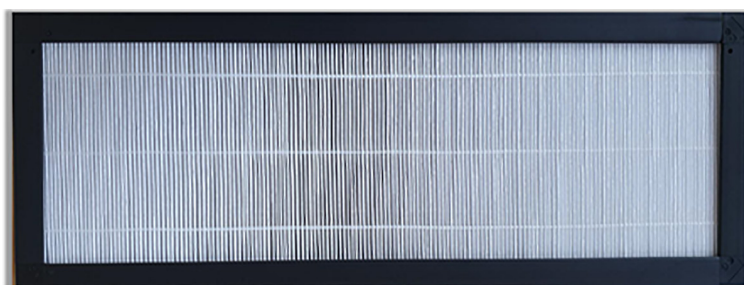

Kontaktinformationen für Nilan Team Österreich

Typ 1:

Länge: 530 mm

Breite: 175 mm

Artikelnummer	Bezeichnung	Maße	Stk.	Gewicht	Preis
# FM18CG4	ISO Coarse > 90%	530x175 mm	1 Set = 8 Stk.	0,25 kg	€ 24,-

Länge: 530 mm

Breite: 180 mm

Artikelnummer	Bezeichnung	Maße	Stk.	Gewicht	Preis
# FM18CF7	ISO ePM1 65-80%	525x180x25 mm	1 Stk.	0,45 kg	€ 29,-

Typ 2:

Breite: 290 mm

Länge: 440 mm

Artikelnummer	Bezeichnung	Maße	Stk.	Gewicht	Preis
# FC300	ISO Coarse > 90%	440x290 mm	1 Set = 8 Stk.	0,25 kg	€ 24,-