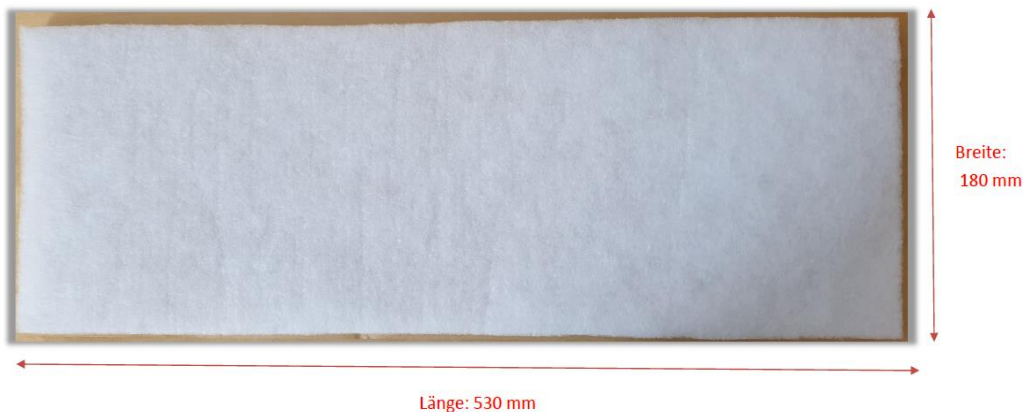

Je nach Haustyp gibt es zwei verschiedene Filterkombinationen

**Bitte überprüfen Sie vor Bestellung,
die Maße Ihrer Filter um zusätzliche Kosten zu vermeiden**

Typ 1:

Artikelnummer:	Bezeichnung	Maße	Stk.	Gewicht	Preis
# FM18CG4	ISO Coarse > 90%	530x175 mm	1 Set = 8 Stk.	0,25 kg	€ 24,-

Artikelnummer:	Bezeichnung	Maße	Stk.	Gewicht	Preis
# FM18CF7	ISO ePM1 65-80%	525x180x25 mm	1 Stk.	0,45 kg	€ 29,-

Versandkosten für Österreich:

DPD bis 2 kg: 6,15 €

DPD bis 5 kg: 7,80 €

Versandkosten für Deutschland:

Typ 2:

Artikelnummer:	Bezeichnung	Maße	Stk.	Gewicht	Preis
# FC300	ISO Coarse > 90%	440x290 mm	1 Set = 8 Stk.	0,25 kg	€ 24,-

Artikelnummer:	Bezeichnung	Maße	Stk.	Gewicht	Preis
# TF7287/287/3	ISO ePM1 65-80%	287x287x300 mm	1 Stk.	0,35 kg	€ 31,-