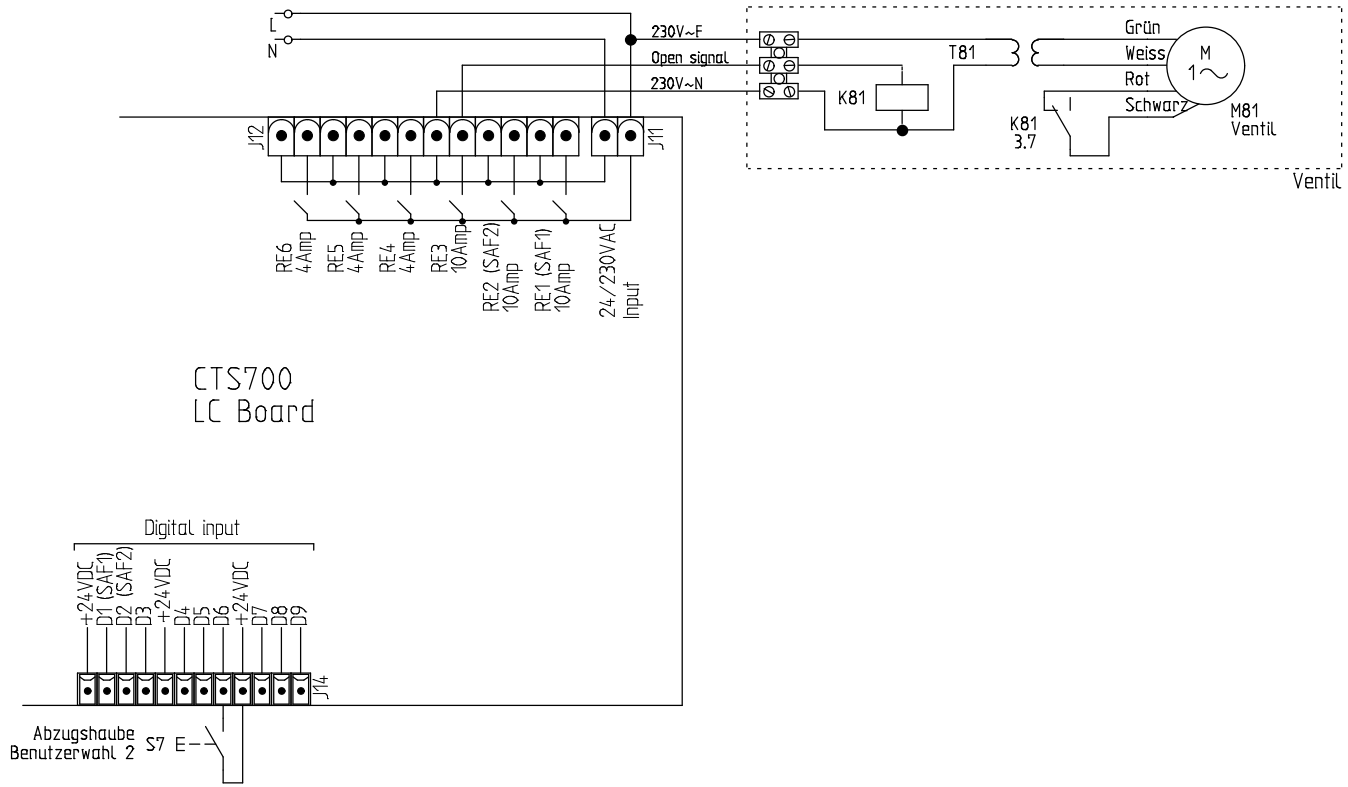

NILAN A/S
Nilanvej 2
DK-8722 Hedensted
Tlf. +4576752500 <http://www.nilan.dk>
Fax +4576752525 Email : nilan@nilan.dk

CTS602 m/opt. & CTS700 SC/LC
Emhætte kontrol
Warennr. 852002

Emboks Motorventil, CTS700 LC	Bestell nummer	Revision	Initialen
	Datum	Nationalität	Seite
	28/11-2018	1.00 D / A / CH / NL	MD 6