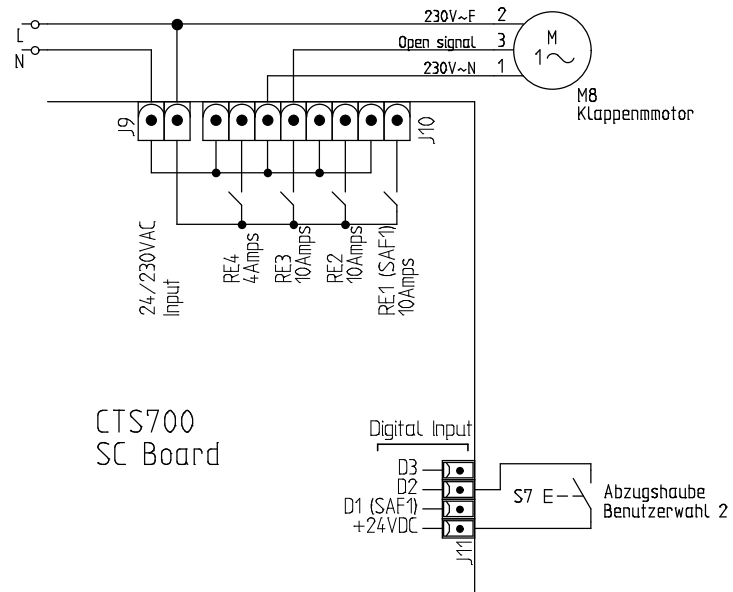

CTS602 m/opt. & CTS700 SC/LC
 Embætte kontrol
 Warennr. 852002

Embøks Motorventil, CTS602

Bestell nummer	Revision 1.00	Initialen MD
Datum 28/11-2018	Nationalität D / A / CH / NL	Seite 2

NILAN A/S
 Nilanvej 2
 DK-8722 Hedensted
 Tlf. +4576752500 <http://www.nilan.dk>
 Fax +4576752525 Email : nilan@nilan.dk