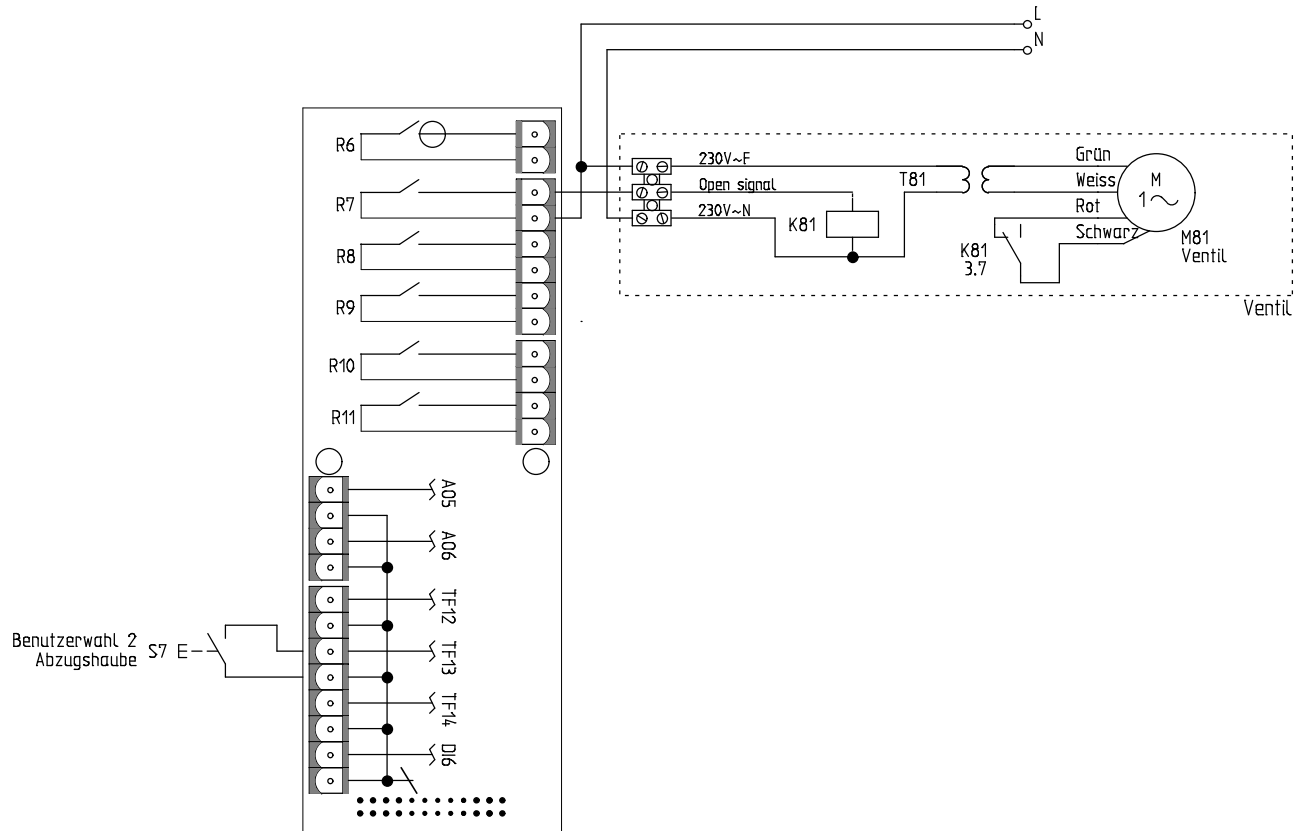

NILAN A/S
Nilanvej 2
DK-8722 Hedensted
Tlf. +4576752500 <http://www.nilan.dk>
Fax +4576752525 Email : nilan@nilan.dk

CTS602 m/opt. & CTS700 SC/LC
Embætte kontrol
Warennr. 852002

Embøks Motorventil, CTS602

Bestell nummer	Revision 1.00	Initialen MD
Datum 28/11-2018	Nationalität D / A / CH / NL	Seite 2