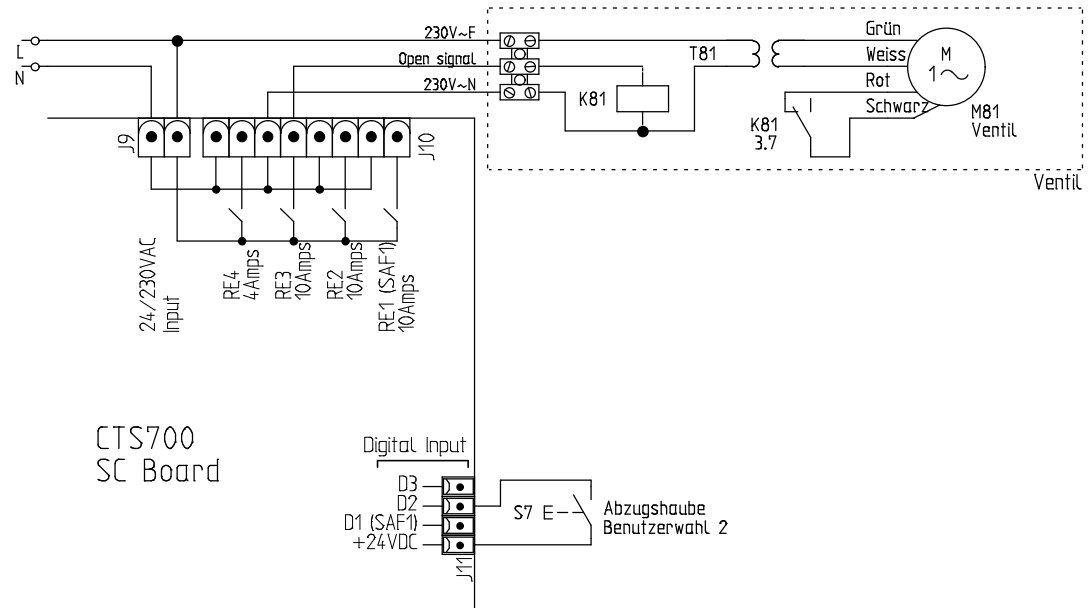

CTS602 m/opt. & CTS700 SC/LC
 Embætte kontrol
 Warennr. 852002

Embøks Motorventil, CTS602

Bestell nummer	Revision 1.00	Initialen MD
Datum 28/11-2018	Nationalität D / A / CH / NL	Seite 2

NILAN A/S
 Nilanvej 2
 DK-8722 Hedensted
 Tlf. +4576752500 <http://www.nilan.dk>
 Fax +4576752525 Email : nilan@nilan.dk

CTS602 m/opt. & CTS700 SC/LC
 Emhætte kontrol
 Warennr. 852002

Emboks Motorventil, CTS700 SC

Bestell nummer	Revision 1.00	Initialen MD
Datum 28/11-2018	Nationalität D / A / CH / NL	Seite 5

NILAN A/S
 Nilanvej 2
 DK-8722 Hedensted
 Tlf. +4576752500 <http://www.nilan.dk>
 Fax +4576752525 Email : nilan@nilan.dk