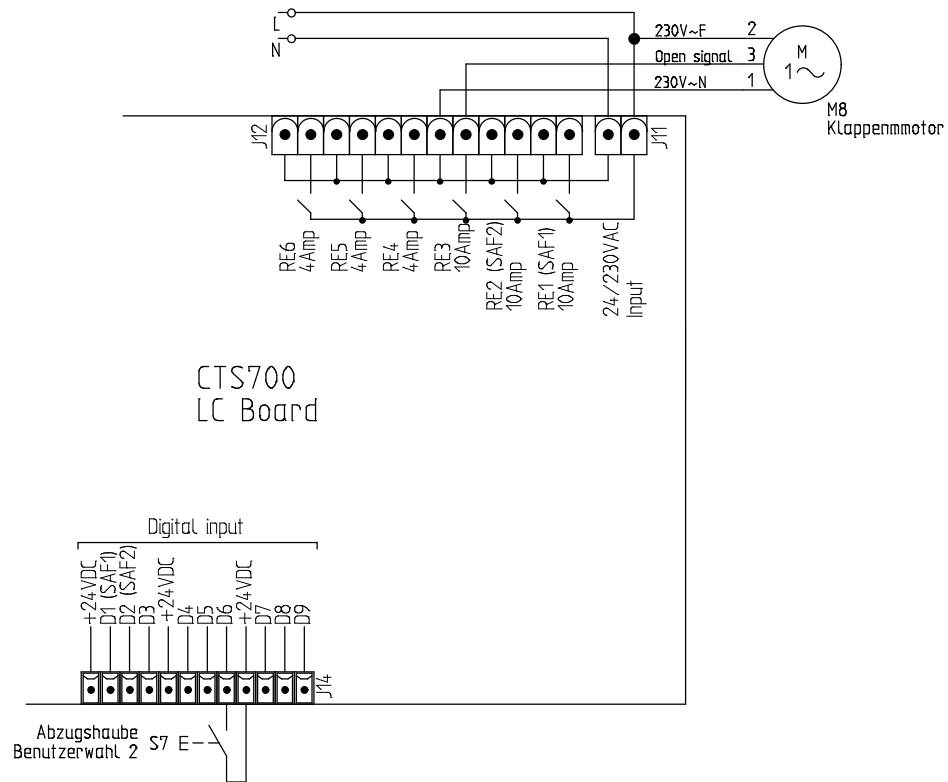

CTS602 m/opt. & CTS700 SC/LC
 Embætte kontrol
 Warennr. 852002

Embøks Motorventil, CTS602

Bestell nummer	Revision 1.00	Initialen MD
Datum 28/11-2018	Nationalität D / A / CH / NL	Seite 2

NILAN A/S
 Nilanvej 2
 DK-8722 Hedensted
 Tlf. +4576752500 <http://www.nilan.dk>
 Fax +4576752525 Email : nilan@nilan.dk