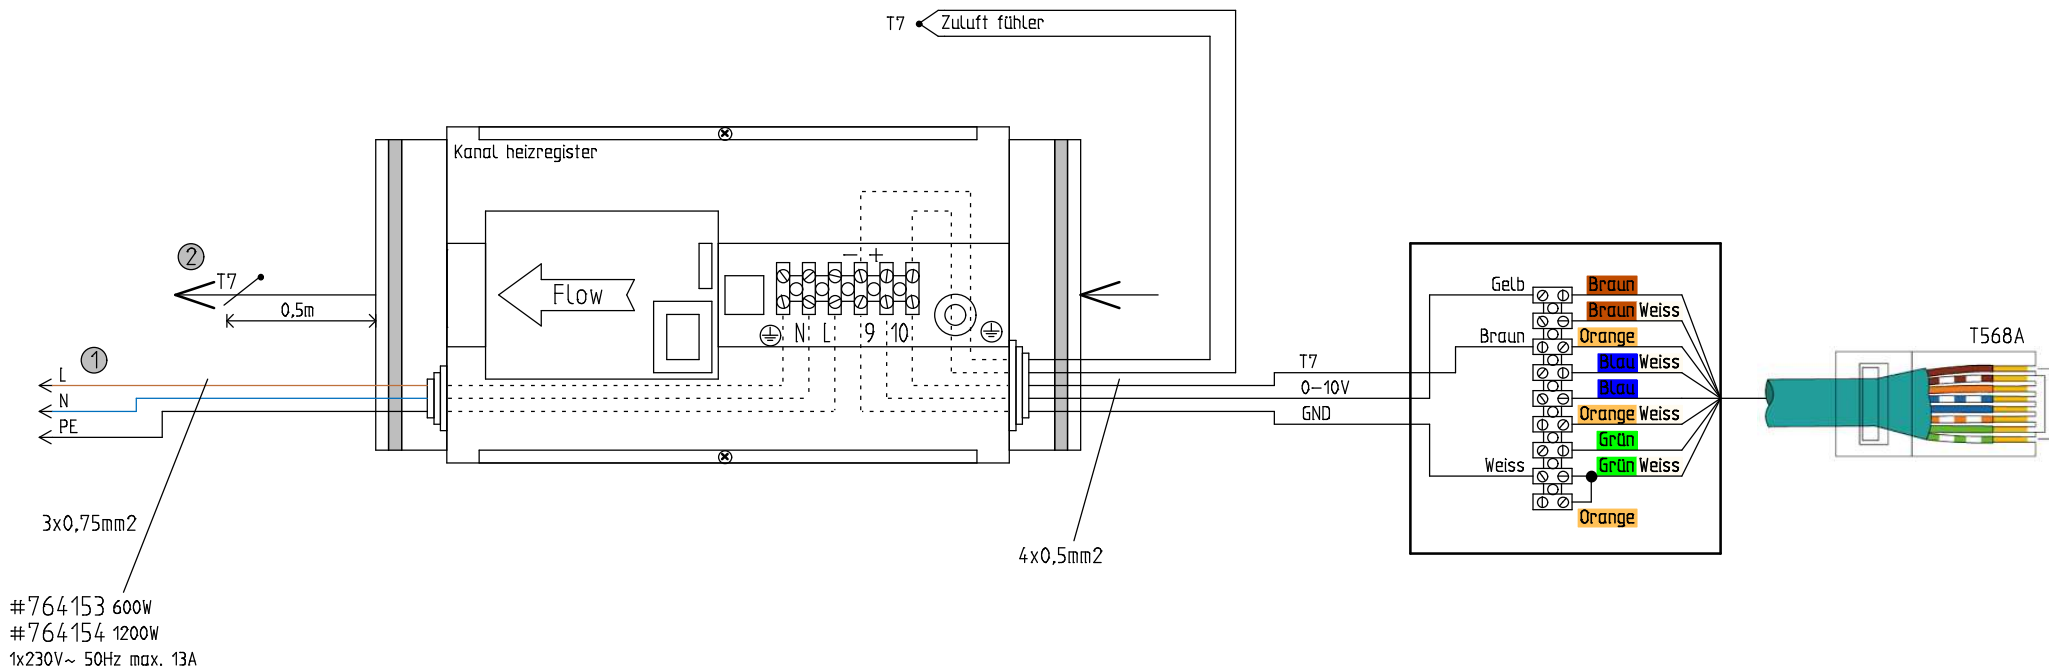

- ① Versorgung
- ② T7 muss nach der Zusatzheizung montiert werden. Z.b. im Luftkanal.

NILAN A/S  
 Nilanvej 2  
 DK-8722 Hedensted  
 Tlf. +4576752500 <http://www.nilan.dk>  
 Fax +4576752525 Email : [nilan@nilan.dk](mailto:nilan@nilan.dk)

EL-supplering, CTS400

Warennr. 764153 & 54

EL Suppleringsvarme  
 Villa anlæg

Bestell nummer	Revision	Initialen
	1.00	MD
Datum	Nationalität	Seite
28/01-2021	D / A / CH / NL	1