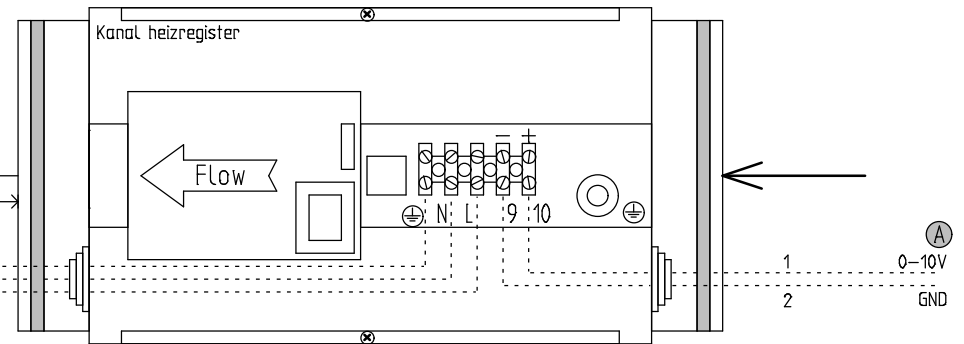

- Ⓐ 1. 0-10V styresignal Anschluss an die CTS602/700 Platine, Ausgang A3
- Ⓑ 2. Versorgung
- Ⓒ 3. Verbinden wenn nicht montiert
- Ⓔ 4. T7 muss nach der Zusatzheizung montiert werden. Z.b. im Luftkanal.
- Ⓔ 5. T7 Fühler muss mit dem mitgelieferte Fühler gewechselt werden

#764139 600W
#764140 1200W
#764149 2000W
1x230V~ 50Hz max. 13A
#764141 3000W
#764145 3000W
1x230V~ 50Hz max. 16A