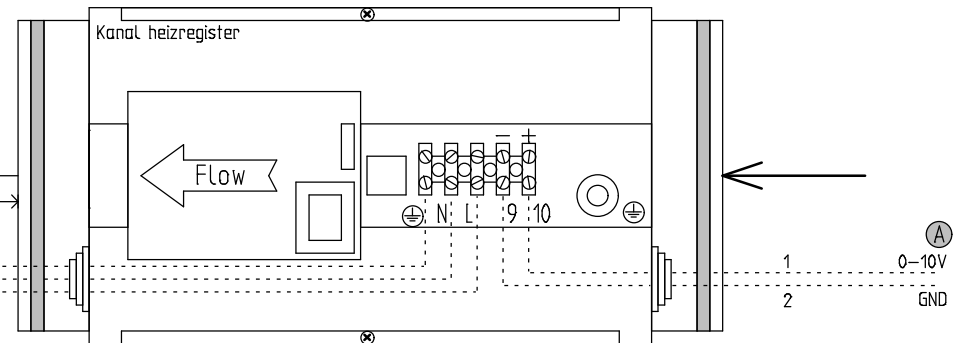

#764142 3000W
2x400V~ 50Hz max. 16A