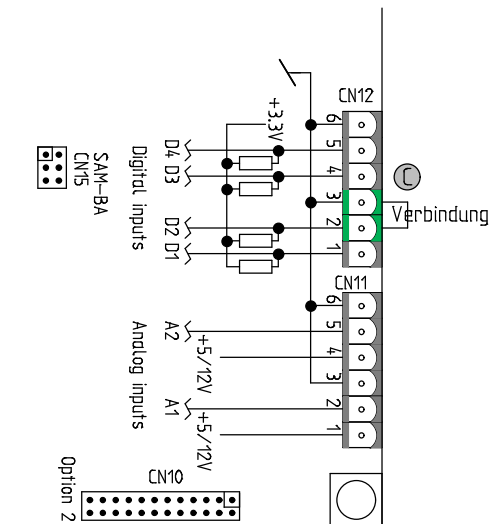

#764142 3000W
2x400V~ 50Hz max. 16A