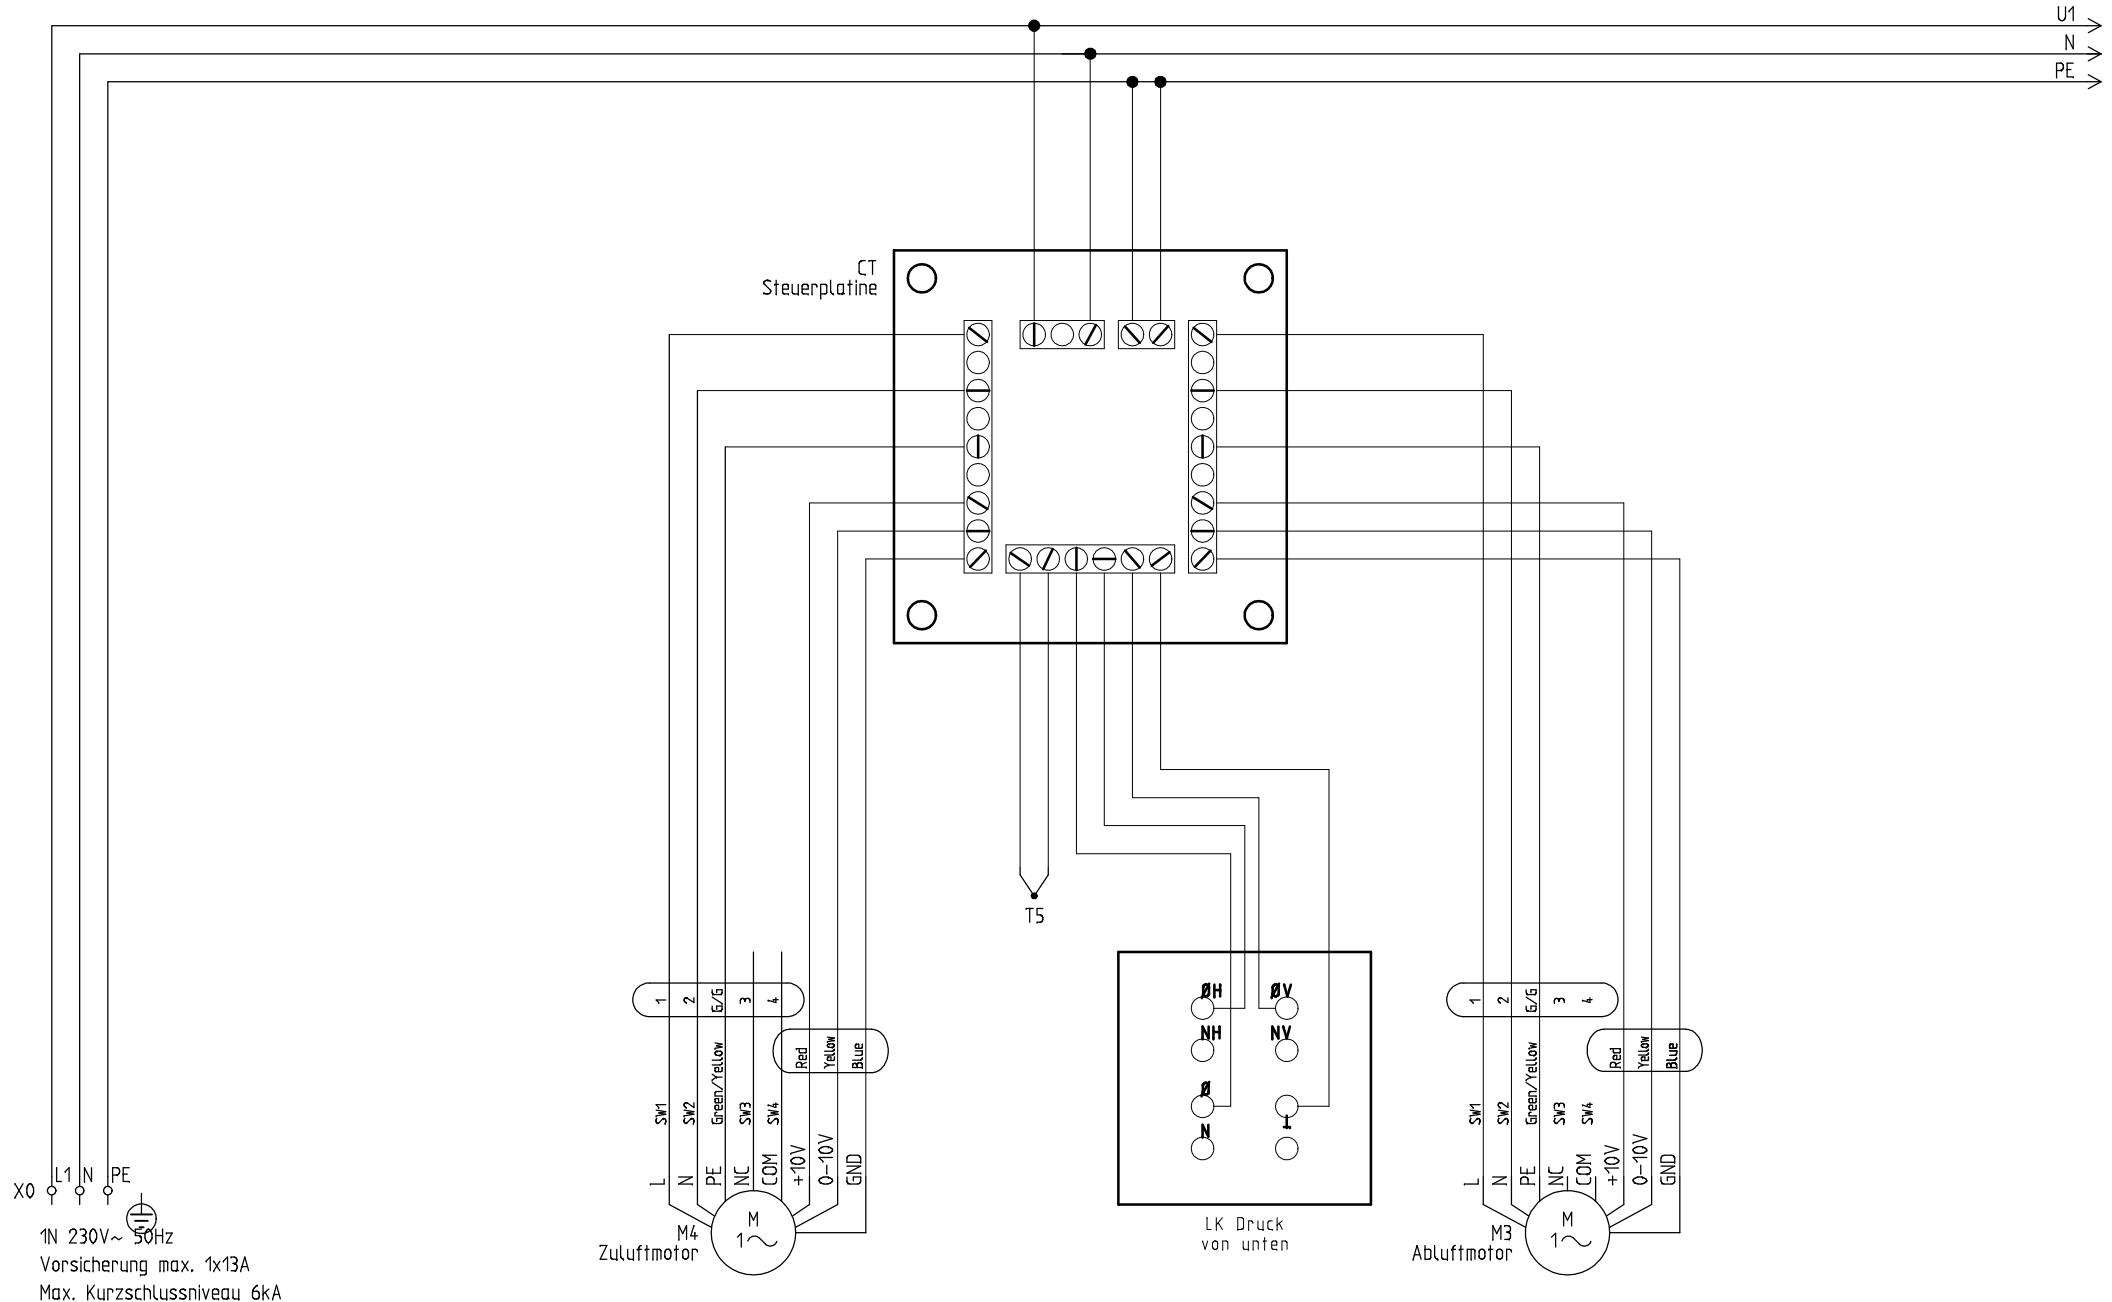

Sikkerhedsafbryder.
Sicherheitsschalter.
Safety cut-out.

Strømforsyning.
Stromversorgung.
Power supply.
1N 230V~ 50Hz max. 13A

Min. 2x2x0,25mm² (parsnoet), max. 50m
(Paarweise gedreht)
(twisted in pairs)

Brugerpanelet SKAL
monteres frostfrit.

Die Steuerungstafel MUSS
frostfrei montiert werden.

The control panel has to be
placed in a frost-free place.
(+1 - +40°C)

NILAN A/S
 Nilanvej 2
 DK-8722 Hedensted
 Tlf. +4576752500
 Fax +4576752525
 http://www.nilan.dk
 Email: nilan@nilan.dk

Plaz.:

Rev.:
 Init.: RMI
 Blatt: 3

Komponentliste

Komponent	Komponentfunktion	Type	Blad	Strømvej
M4	Zuluftmotor	ebmpapst R3G-190-AB07-02 230V~ 47W	3	5
CT	Steuerplatine	NLC-1 #23998	3	6
LK	LK Druck	FUGA #02541	3	7
T5	Abtaufühler	CTS-600 NTC-fühler JM103C1R1	3	7
M3	Abluftmotor	ebmpapst R3G-190-AB07-02 230V~ 47W	3	10