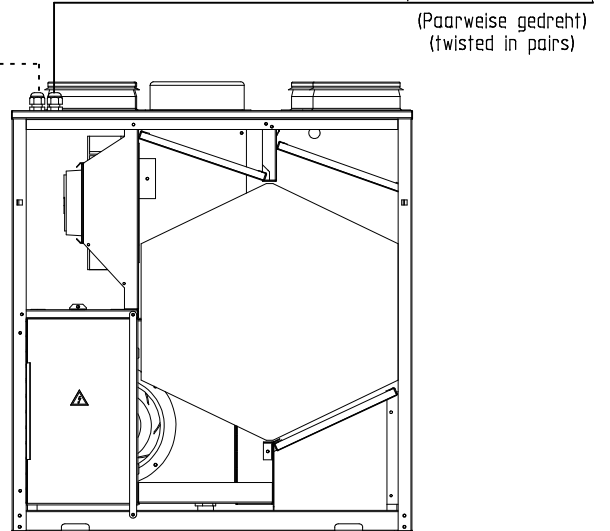

Sikkerhedsafbryder.
Sicherheitsschalter.
Safety cut-out.

Strømforsyning.
Stromversorgung.
Power supply.
1N 230V~ 50Hz max. 13A

Min. 2x2x0,25mm² (parsnoet), max. 50m
(Paarweise gedreht)
(twisted in pairs)

Brugerpanelet SKAL
monteres frostfrit.

Die Steuerungstafel MUSS
frostfrei montiert werden.

The control panel has to be
placed in a frost-free place.
(+1 - +40°C)

NILAN A/S
 Nilanvej 2
 DK-8722 Hedensted
 Tlf. +4576752500
 Fax +4576752525
 http://www.nilan.dk
 Email: nilan@nilan.dk